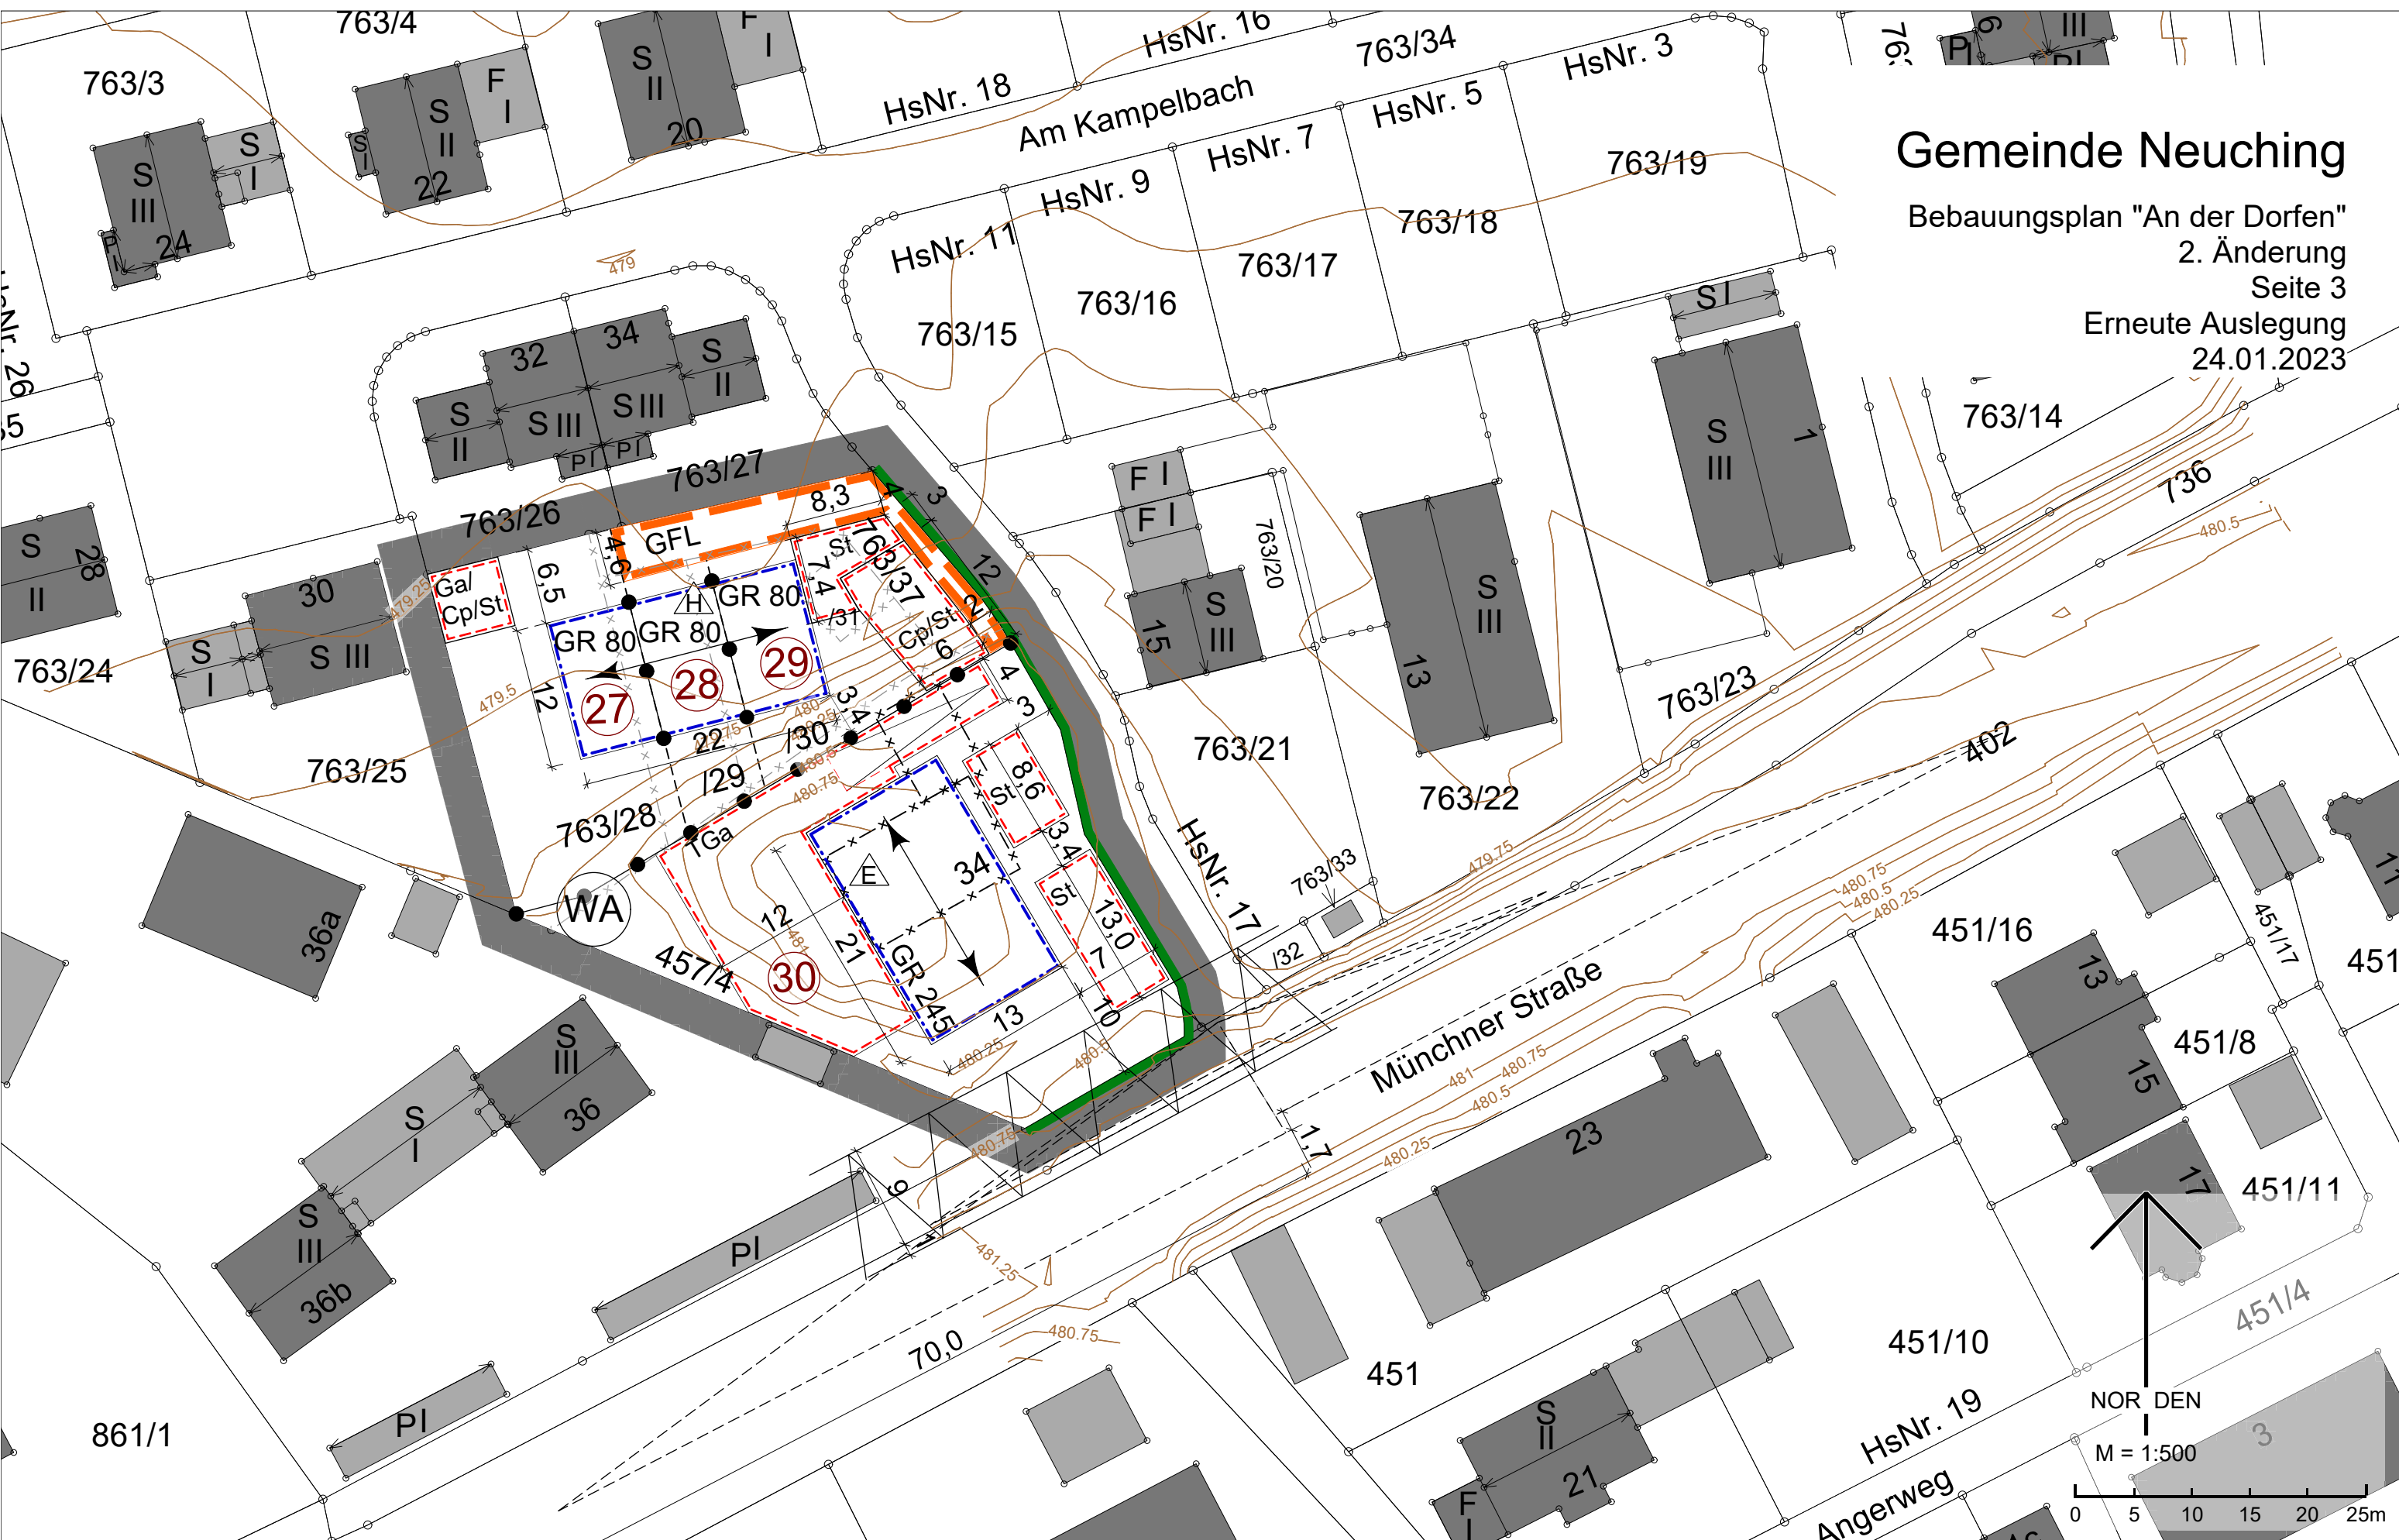

# Gemeinde Neuching

Bebauungsplan "An der Dorfen"  
2. Änderung  
Seite 3  
Erneute Auslegung  
24.01.2023

Geobasisdaten © Bayerische Vermessungsverwaltung 2021  
Darstellung der Flurkarte als Eigentumsnachweis nicht geeignet